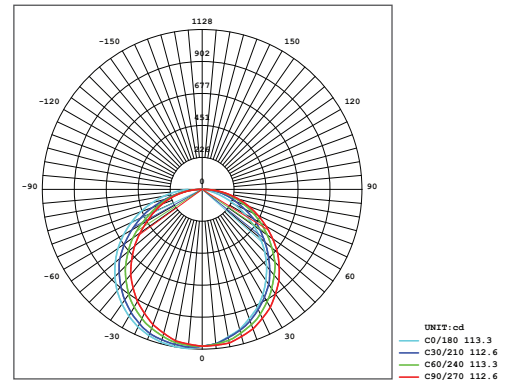

Işık Eğrisi

Renk Sıcaklık Tablosu

Opsiyonel Özellikler

Renk Sıcaklığı	: 3000K / 4000K / 6500K
DALI Uyumluluğu	: Var
Koridor Fonksiyonu	: Var
Sensör	: Var
Difüzör	: PMMA